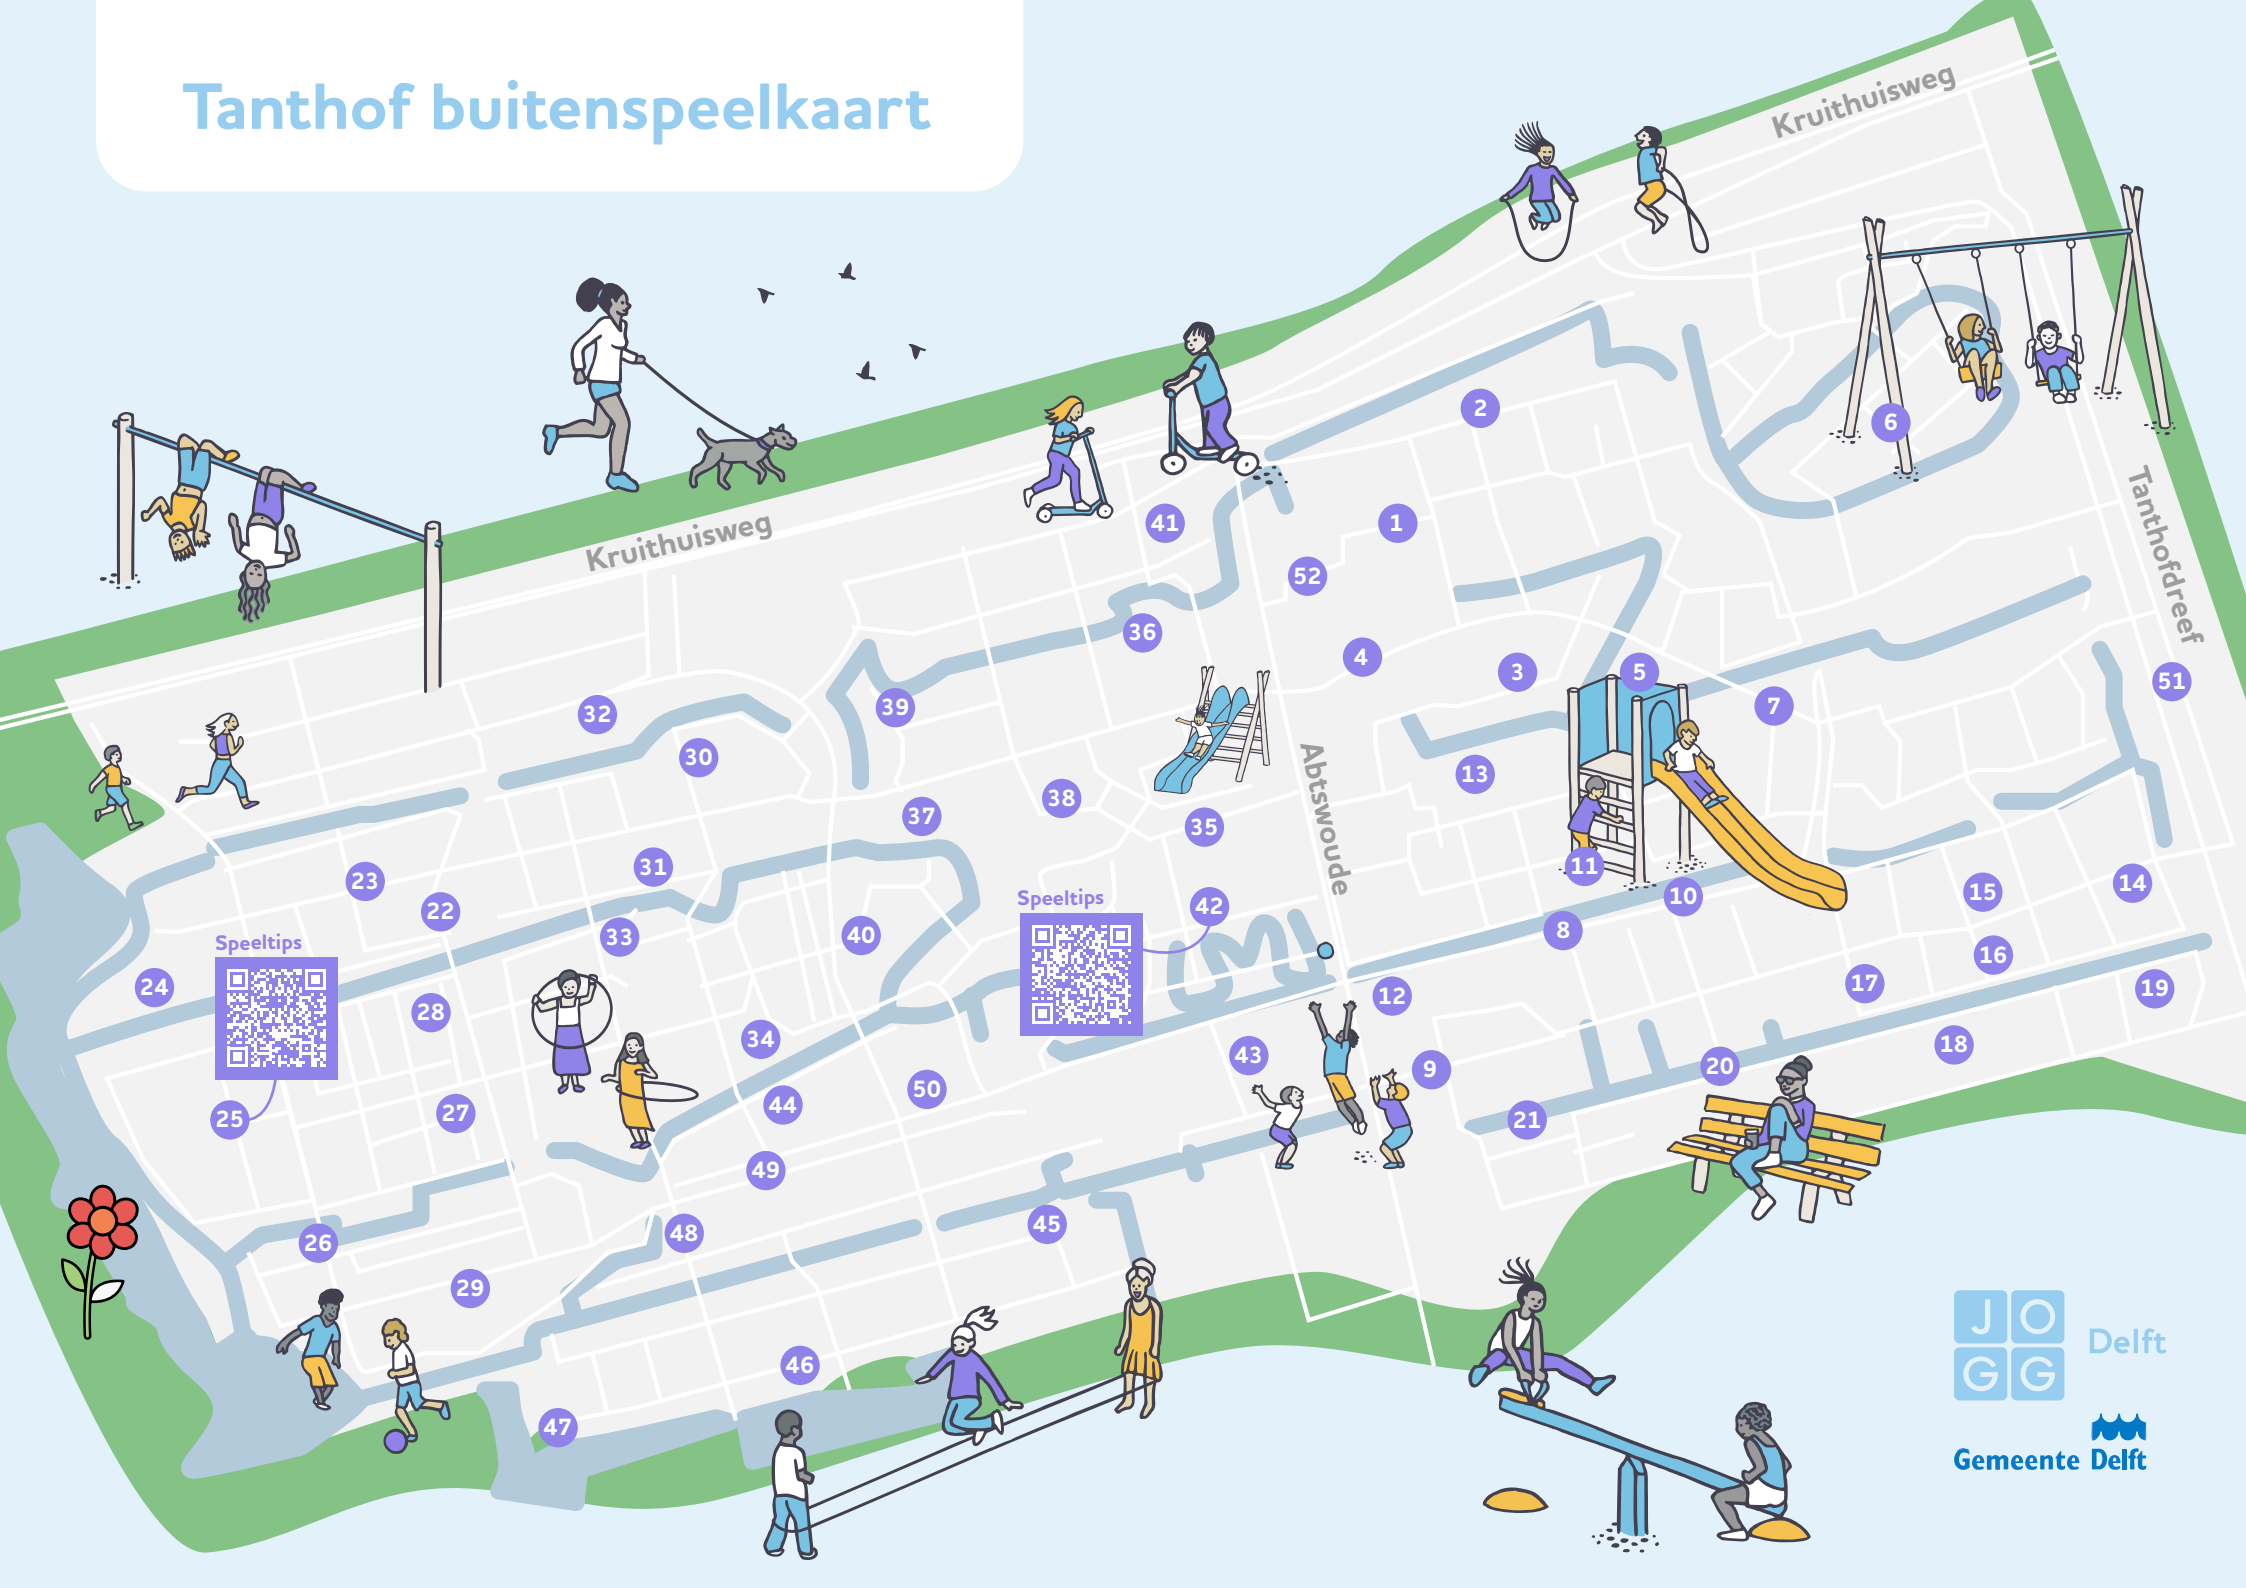

# Tanthof buitenspeelkaart

# Tanthof

1. Geitenkamp ●
2. Kalfjeslaan ●
3. Koekamp ●
4. Veulenkamp ●
5. Lepelaarstraat ●
6. Hermelijnstraat ●
7. Kraanvogelpad ● ●
8. Roerdomphof ●
9. Kluutring ●
10. Lepelaarstraat/Busbaan Tanthof ●
11. Zaagbekhof ●
12. Meerkoetpad ●
13. Waterhoenstraat ●
14. Jagerstraat ●
15. Gaaistraat ●
16. Valkenlaan ●
17. Kraaienstraat ●

18. Willem Dreeslaan ●
19. Pelikaansingel ●
20. Willem Dreeslaan / Lepelaarstraat ●
21. Leeuweriklaan ●
22. Liberiastraat ●
23. Malisingel ●
24. Loméstraat / Gabonstraat ●
25. Botswanastraat ●
26. Aziëlaan / Tibetstraat ● ●
27. Bantulaan ●
28. Lusakastraat ●
29. Himalayapad ●
30. Tunesiëplaats ●
31. Atlashof ●
32. Oliver Tambopad ●
33. Angolastraat / Lumumbasingel ● ● ●
34. Ghanastraat / Kenyattastraat ●
35. Brionhof ●
36. Orinocostraat ●

37. Rio de Janeiropad ●
38. Chilipad ●
39. Braziliëhof ●
40. Mexicohof ●
41. Landbouwpad ● ●
42. Adjeng Kartinipad ●
43. Adjeng Kartinipad ●
44. Syriësingel ●
45. Oe Thantstraat ●
46. Straat van Ormoes ●
47. Japanpad/Straat van Ormoes ●
48. Jordaniëstraat/Libanonstraat ●
49. Jordaniëstraat ●
50. Ghandhilaan ●
51. Tanthofdreef ●
52. Kalfjeslaan ● ●
53. Willem Dreeslaan ●